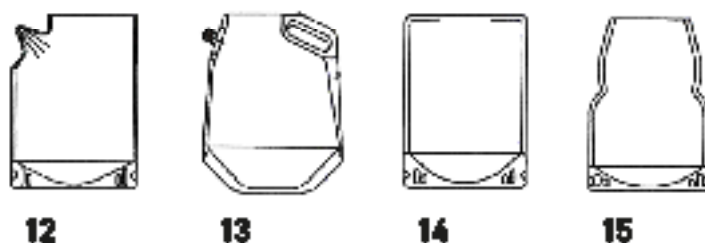

Sacchetti

1. 1 - Busta piatta 3 saldature con petola | 2 - busta piatta 3 saldature | 3 - busta piatta 2 saldature fondo piegato | 4 - 2 saldature fondo stand-up
   5 - Sacchetto saldatura centrale per soft pack | 6 - Sacchetto saldatura laterale | 7 - Sacchetto 4 spigoli | 8 - Sacchetto 4 spigoli + maniglia 3 fori
   9 - Sacchetto 4 spigoli + maniglia ad Asola | 10 - Sacchetto 4 spigoli + maniglia 3 fori fucelato | 11 - Sacchetto saldatura centrale per vuoto
   12 - Drypack con lappo | 13 - Drypack con lappo + maniglia | 14 - Drypack | 15 - Drypack fucelato