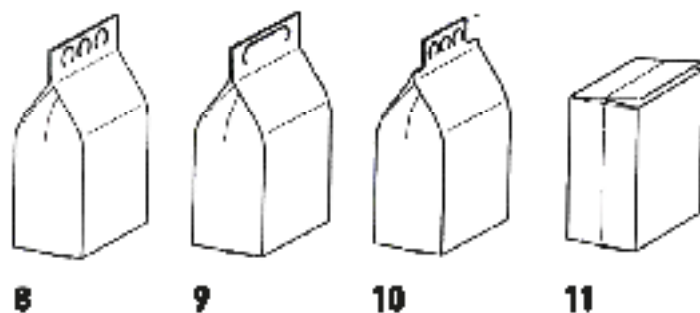

Sacchetti

1. 1 - Busta piatta 3 saldature con petola | 2 - busta piatta 3 saldature | 3 - busta piatta 2 saldature fondo piegato | 4 - 2 saldature fondo stand-up
   5 - Sacchetto saldatura centrale per soft pack | 6 - Sacchetto saldatura laterale | 7 - Sacchetto 4 spigoli | 8 - Sacchetto 4 spigoli + maniglia 3 fori
   9 - Sacchetto 4 spigoli + maniglia ad Asola | 10 - Sacchetto 4 spigoli + maniglia 3 fori fucelato | 11 - Sacchetto saldatura centrale per vuoto
   12 - Drypack con lappo | 13 - Drypack con lappo + maniglia | 14 - Drypack | 15 - Drypack fucelato